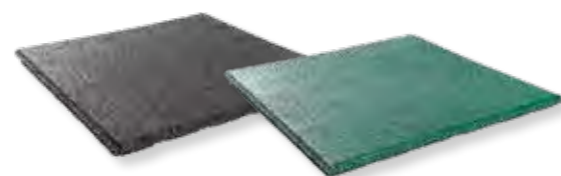

Boeibal schommel **56.³⁰**

Netswing Oval **105.⁹⁰**

96.³⁰

Touw ladder driehoek
3 zijdige ladder

31.⁶⁰

Touw ladder
6 sporten

90.⁰⁰

Metalen
glijpaal

19.³⁰

Tuimelbar

Om te klimmen en te klauteren

9.⁸⁰

Regelbaar
verlengtouw

30.⁴⁰

Knopentouw

Rubbertegels

Rubbertegels worden vaak gebruikt in combinatie met speeltoestellen. Ze worden gemaakt uit de recyclage van gebruikte autobanden en zijn daarom ook een ecologisch alternatief.

- Kleur: zwart
- Afmetingen 500 x 500 mm