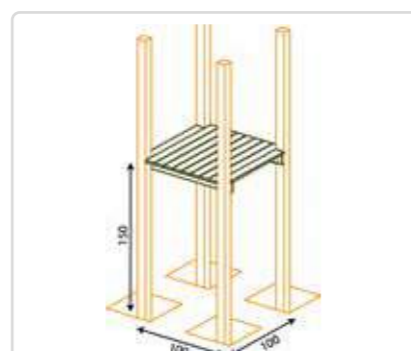

- Klimstenen inclusief

332.⁶⁰

Emma picknick bank

127.²⁰

Emma hek

160.⁸⁰

MILA Toren met aanbouwopties

OSCAR aanbouwopties