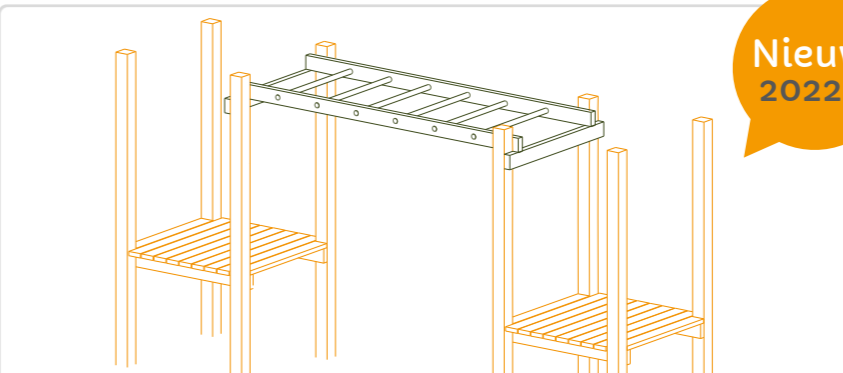

Oscar winkel

- Kleur: geel 3-delig **154.90**

Oscar basketring

- Basketbalring incl. achterwand **127.20**

Totaalprijs van deze speeltoren: **1610.00**

Afmetingen speeltoren: 6000 x 1000 mm
Bestaande uit: klimmuur, loopplank, horizontale ladder en metalen glijpaal