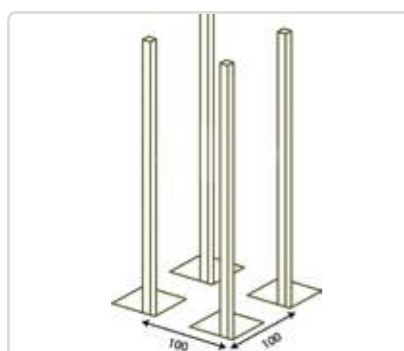

- Klimstenen inclusief

332.⁶⁰

Emma picknick bank

127.²⁰

Emma hek

160.⁸⁰

MILA Toren met aanbouwopties

OSCAR aanbouwopties

Oscar ladder

- Aanbouw ladder met 4 treden **115.60**

Oscar trap

- Aanbouwtrap met leuning **274.40**

Oscar loopplank

- Hellende loopplank inclusief touw **225.10**

Oscar klimmuur

- Klimstenen incl. 2100 mm hoog **210.60**