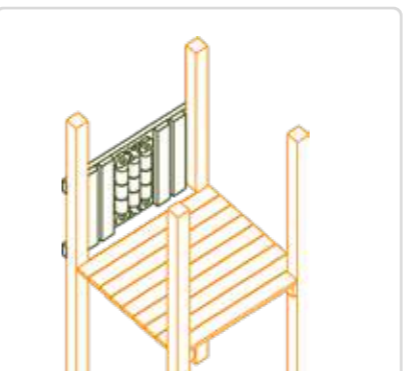

- 2000 mm breed **283.70**

Oscar loopbrug

- 2500 mm breed **386.40**

Oscar hek

- 1000 mm breed **56.80**

Oscar OXO

- OXO speelset 1000 mm breed **118.40**

Oscar kader

- Kader voor glijbaan **40.70**

Oscar wand

- Gesloten wand **64.40**

Totaalprijs
van deze
speeltoren: **831.³⁰**

Afmetingen speeltoren: 5000 x 4150 mm

OSCAR aanbouw schommel

Combineer voor nog meer plezier

De Oscar aanbouw schommel kan je combineren met 4 verschillende modules: Lina, Noor, Emma en Mila. Zo stel je zelf de speeltoren naar jou smaak en voorkeur samen.