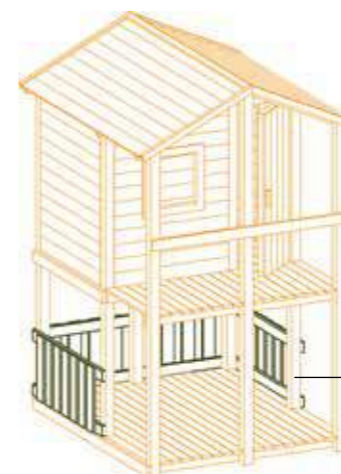

SPEELTOESTELLEN

Stel zelf je favoriete speeltoren samen

Totaalprijs van deze speeltoren: **3508.⁰⁰**

Afmetingen speeltoren: 6800 x 4500 mm

EMMA Toren met aanbouwopties

SPEELTOESTELLEN

Emma basismodel met zadeldak

Duurzaam geïmpregneerd grenenhout

2594.³⁰

Emma vloer

394.⁰⁰

Emma deur

140.⁴⁰

Wie klimt er het eerst naar boven?

Emma klimmuur

- Klimstenen inclusief

332.⁶⁰

Emma picknick bank

127.²⁰

Emma hek

160.⁸⁰

MILA Toren met aanbouwopties

OSCAR aanbouwopties