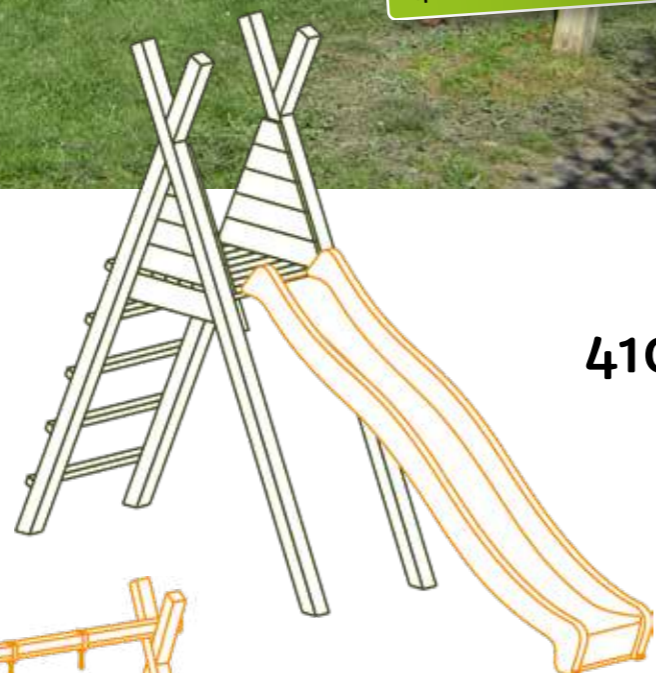

- Kader voor glijbaan **40.70**

Oscar wand

- Gesloten wand **64.40**

Totaalprijs
van deze
speeltoren: **831.³⁰**

Afmetingen speeltoren: 5000 x 4150 mm

OSCAR aanbouw schommel

Combineer voor nog meer plezier

De Oscar aanbouw schommel kan je combineren met 4 verschillende modules: Lina, Noor, Emma en Mila. Zo stel je zelf de speeltoren naar jou smaak en voorkeur samen.

Creëer een vrijstaande schommel in combinatie met Lina of combineer één van onze torens (Noor, Emma of Mila) met de Oscar aanbouw schommel voor 100% speelplezier!

Oscar aanbouw schommel

- 3 haken	320.⁰⁰
- Breedte 2000 mm	
- 5 haken	334.³⁰
- Breedte 3000 mm	
- 7 haken	370.³⁰
- Breedte 4000 mm	

Afmetingen speeltoren: 8500 x 4900 mm

Totaalprijs
van deze
speeltoren: **2754.²⁰**

NOOR

- Basis toren exclusief glijbaan
- Afmetingen met glijbaan = 800 x 4150 mm
- Duurzaam geïmpregneerd grenenhout

410.⁰⁰