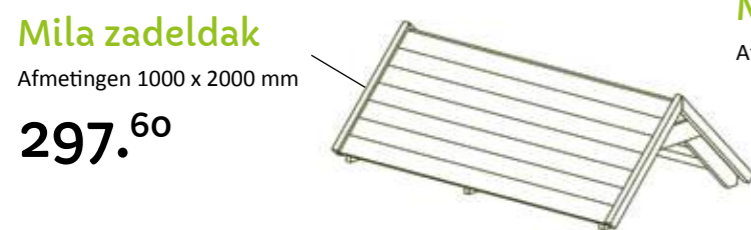

Duurzaam geïmpregneerd grenenhout

2594.³⁰

Emma vloer

394.⁰⁰

Emma deur

140.⁴⁰

Wie klimt er het eerst naar boven?

Emma klimmuur

- Klimstenen inclusief

332.⁶⁰

Emma picknick bank

127.²⁰

Emma hek

160.⁸⁰

MILA Toren met aanbouwopties

OSCAR aanbouwopties

Oscar winkel

- Kleur: geel 3-delig **154.90**

Oscar basketring

- Basketbalring incl. achterwand **127.20**

Totaalprijs van deze speeltoren: **1610.00**

Afmetingen speeltoren: 6000 x 1000 mm
Bestaande uit: klimmuur, loopplank, horizontale ladder en metalen glijpaal