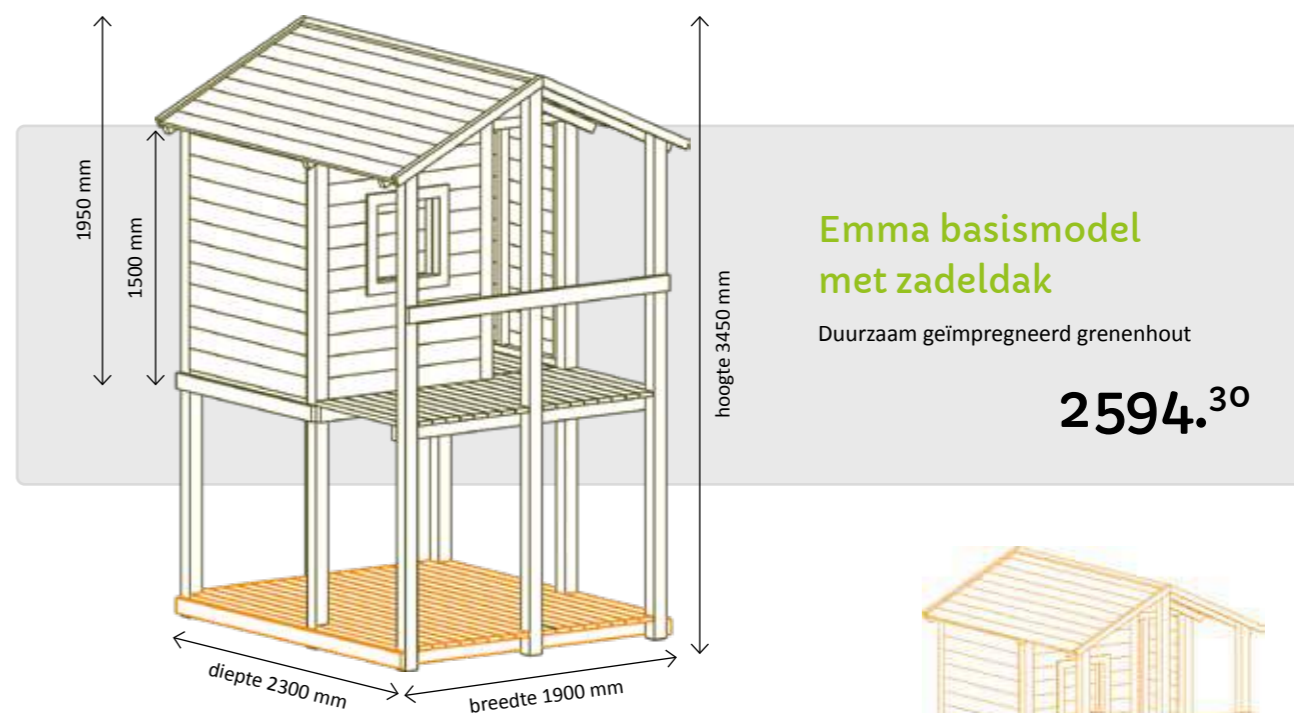

SPEELTOESTELLEN

Stel zelf je favoriete speeltoren samen

Totaalprijs van deze speeltoren: **3508.⁰⁰**

Afmetingen speeltoren: 6800 x 4500 mm

EMMA Toren met aanbouwopties

SPEELTOESTELLEN

Emma basismodel met zadeldak