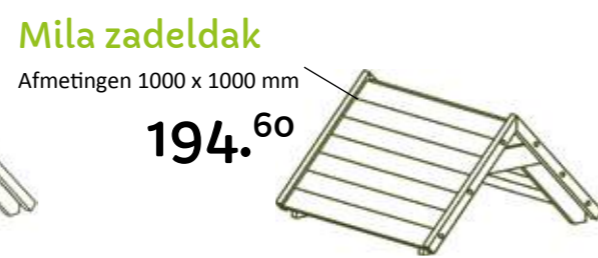

SPEELTOESTELLEN

Stel zelf je favoriete speeltoren samen

Totaalprijs van deze speeltoren: **3508.⁰⁰**

Afmetingen speeltoren: 6800 x 4500 mm

EMMA Toren met aanbouwopties

SPEELTOESTELLEN

Emma basismodel met zadeldak

- Klimstenen inclusief

332.⁶⁰

Emma picknick bank

127.²⁰

Emma hek

160.⁸⁰

MILA Toren met aanbouwopties

OSCAR aanbouwopties

Oscar ladder

- Aanbouw ladder met 4 treden **115.60**

Oscar trap

- Aanbouwtrap met leuning **274.40**

Oscar loopplank

- Hellende loopplank inclusief touw **225.10**

Oscar klimmuur

- Klimstenen incl. 2100 mm hoog **210.60**

Oscar winkel

- Kleur: geel 3-delig **154.90**

Oscar basketring

- Basketbalring incl. achterwand **127.20**

Totaalprijs van deze speeltoren: **1610.00**

Afmetingen speeltoren: 6000 x 1000 mm
Bestaande uit: klimmuur, loopplank, horizontale ladder en metalen glijpaal