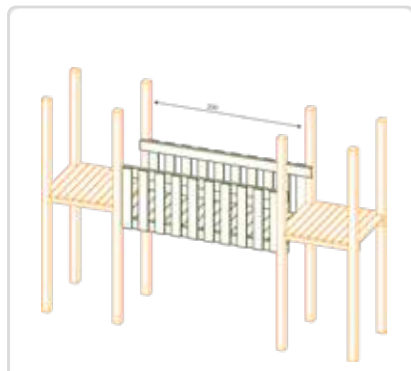

Oscar winkel

- Kleur: geel 3-delig **154.90**

Oscar basketring

- Basketbalring incl. achterwand **127.20**

Totaalprijs van deze speeltoren: **1610.00**

Afmetingen speeltoren: 6000 x 1000 mm
Bestaande uit: klimmuur, loopplank, horizontale ladder en metalen glijpaal

Nieuw!
2022

Oscar horizontale ladder

- Met 6 sporten in gelakt metaal
- Lengte: 2000 mm **225.00**

De Oscar aanbouwopties op deze 2 pagina's kan je combineren met onze torens Emma en Mila

Oscar vaste brug