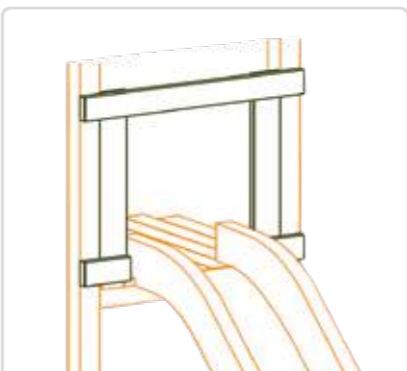

- 2000 mm breed **283.70**

Oscar loopbrug

- 2500 mm breed **386.40**

Oscar hek

- 1000 mm breed **56.80**

Oscar OXO

- OXO speelset 1000 mm breed **118.40**

Oscar kader

- Kader voor glijbaan **40.70**

Oscar wand

- Gesloten wand **64.40**

Totaalprijs
van deze
speeltoren: **831.³⁰**

Afmetingen speeltoren: 5000 x 4150 mm

OSCAR aanbouw schommel

Combineer voor nog meer plezier

De Oscar aanbouw schommel kan je combineren met 4 verschillende modules: Lina, Noor, Emma en Mila. Zo stel je zelf de speeltoren naar jou smaak en voorkeur samen.