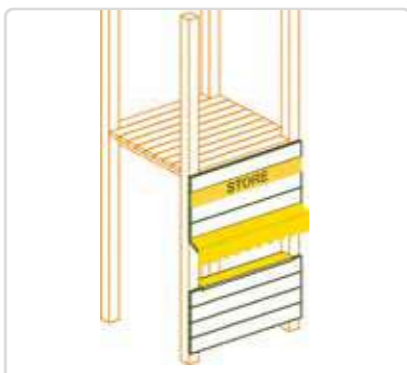

Oscar ladder

- Aanbouw ladder met 4 treden **115.60**

Oscar trap

- Aanbouwtrap met leuning **274.40**

Oscar loopplank

- Hellende loopplank inclusief touw **225.10**

Oscar klimmuur

- Klimstenen incl. 2100 mm hoog **210.60**