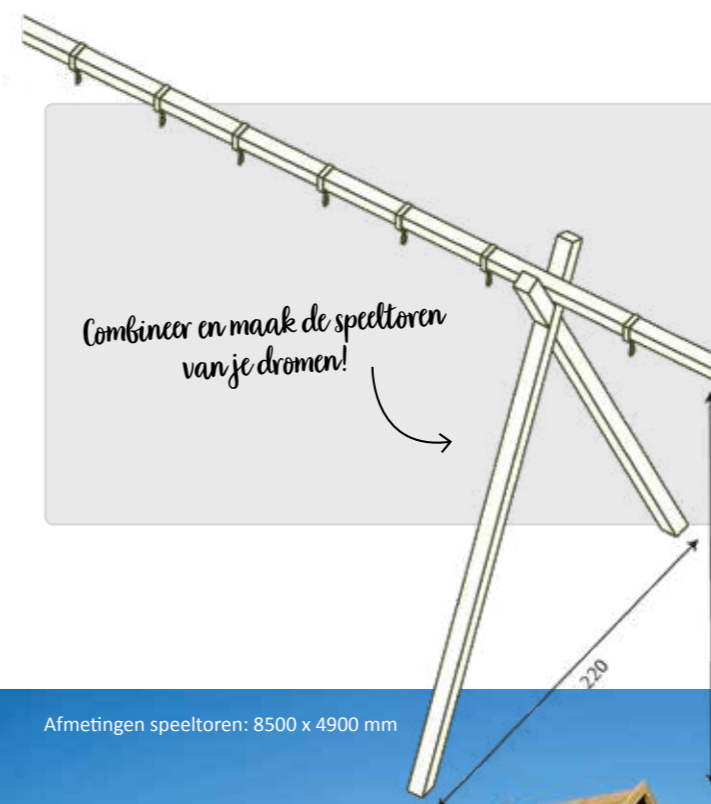

OSCAR aanbouw schommel

Combineer voor nog meer plezier

De Oscar aanbouw schommel kan je combineren met 4 verschillende modules: Lina, Noor, Emma en Mila. Zo stel je zelf de speeltoren naar jou smaak en voorkeur samen.

Creëer een vrijstaande schommel in combinatie met Lina of combineer één van onze torens (Noor, Emma of Mila) met de Oscar aanbouw schommel voor 100% speelplezier!