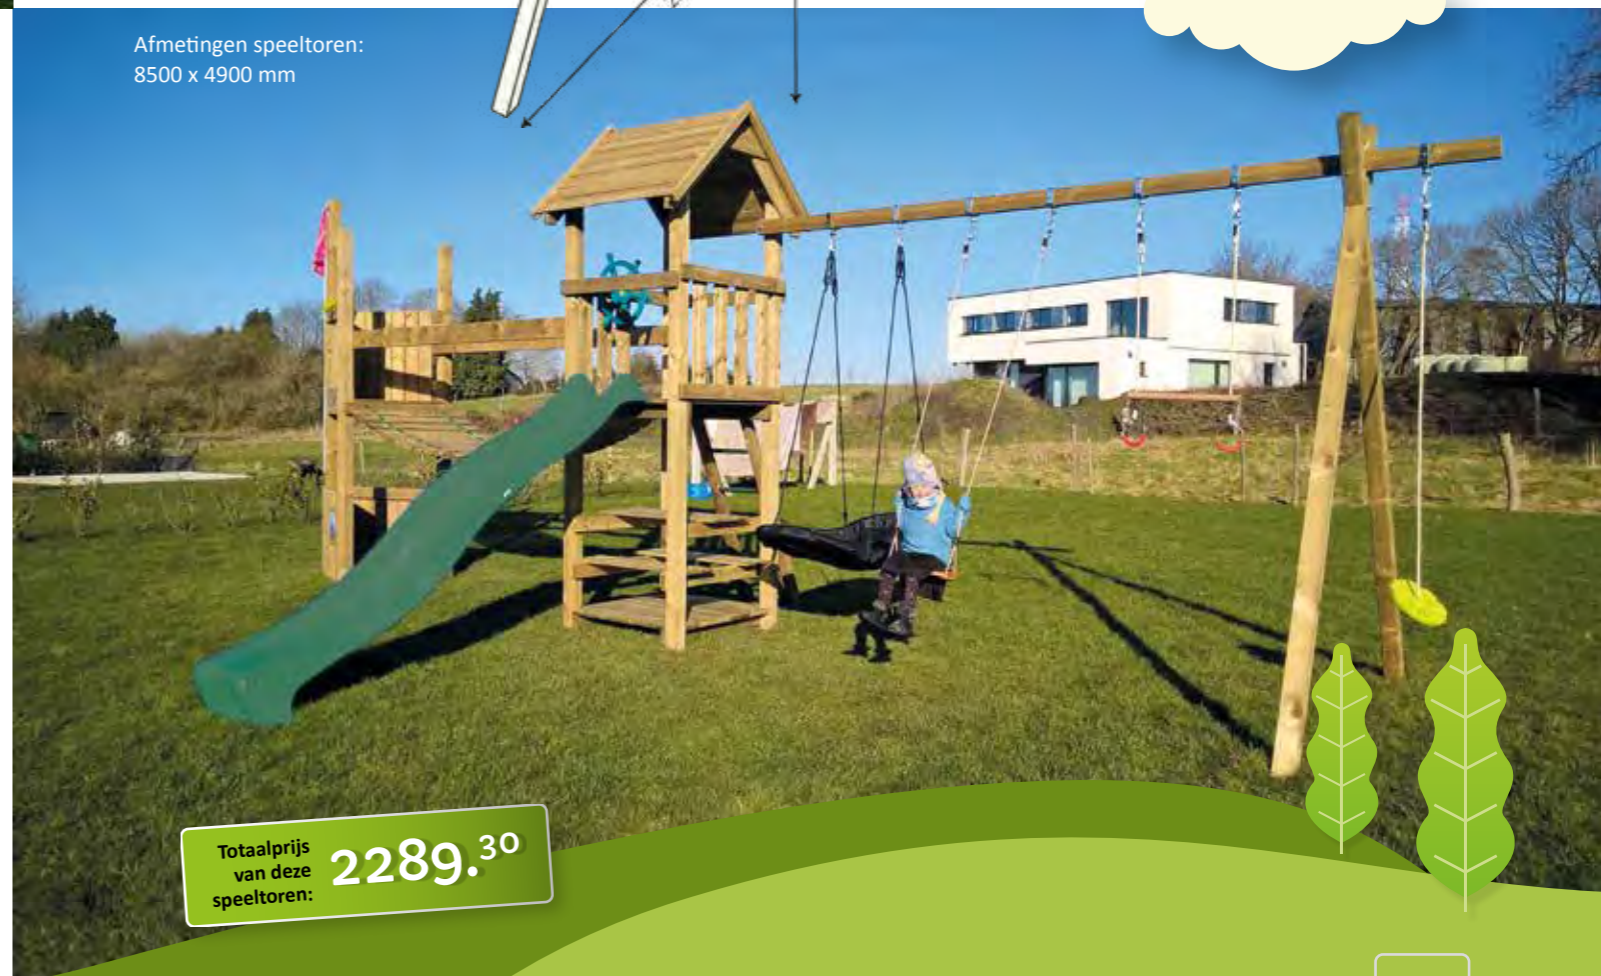

## NOOR

- Basis toren exclusief glijbaan
- Afmetingen met glijbaan = 800 x 4150 mm
- Duurzaam geïmpregneerd grenenhout

**246.<sup>30</sup>**

## LINA

- Basis voor vrijstaande schommel
- 1 x gekruiste balken 90 x 90 x 2700 mm
- Duurzaam geïmpregneerd grenenhout

**105.<sup>00</sup>**

Afmetingen speeltoren:  
8500 x 4900 mm

Totaalprijs  
van deze  
speeltoren: **2289.<sup>30</sup>**