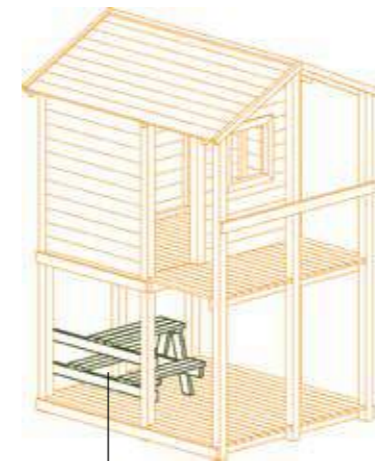

SPEELTOESTELLEN

Stel zelf je favoriete speeltoren samen

Totaalprijs van deze speeltoren: **2951.50**

Afmetingen speeltoren: 6800 x 4500 mm

EMMA Toren met aanbouwopties

Emma basismodel met zadeldak

Duurzaam geïmpregneerd grenenhout

2028.00

Emma vloer

287.00

Emma deur

117.00

Wie klimt er het eerst naar boven?

Emma klimmuur

- Klimstenen inclusief

255.00

Emma picknick bank

106.00

Emma hek

134.00