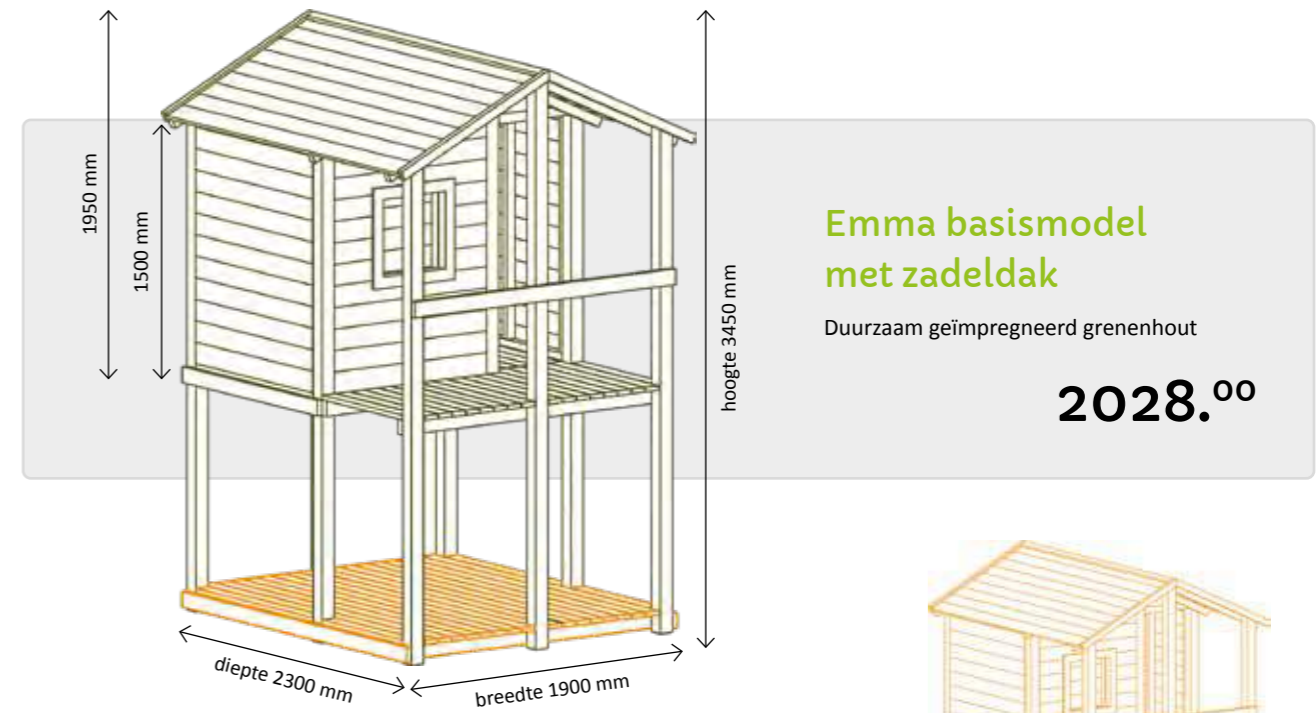

EMMA Toren met aanbouwopties

Emma basismodel met zadeldak

Duurzaam geïmpregneerd grenenhout

2028.00