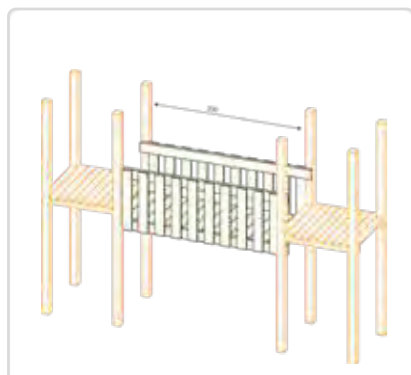

Oscar klimmuur
- Klimstenen inclusief 2100 mm hoog **179.00**

Oscar vaste brug
- 2000 mm breed **222.60**