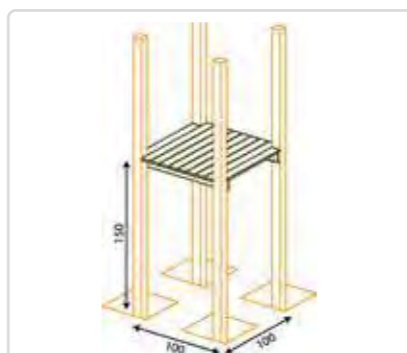

Afmetingen speeltoren: 6500 x 4000 mm

## MILA Toren met aanbouwopties

Afmetingen speeltoren: 5400 x 1600 mm

Afmetingen speeltoren: 5000 x 4150 mm