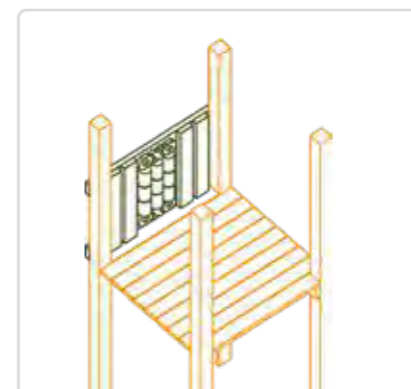

**Oscar loopbrug**  
- 2500 mm breed **292.30**

**Oscar hek**  
- 1000 mm breed **45.00**

De Oscar aanbouwopties op deze 2 pagina's kan je combineren met onze torens Emma en Mila

Combineer voor nog meer buitenspeelplezier!