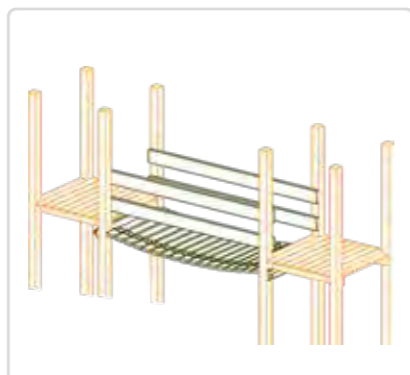

**Oscar loopbrug**  
- 2500 mm breed **292.30**

**Oscar hek**  
- 1000 mm breed **45.00**

De Oscar aanbouwopties op deze 2 pagina's kan je combineren met onze torens Emma en Mila

Combineer voor nog meer buitenspeelplezier!