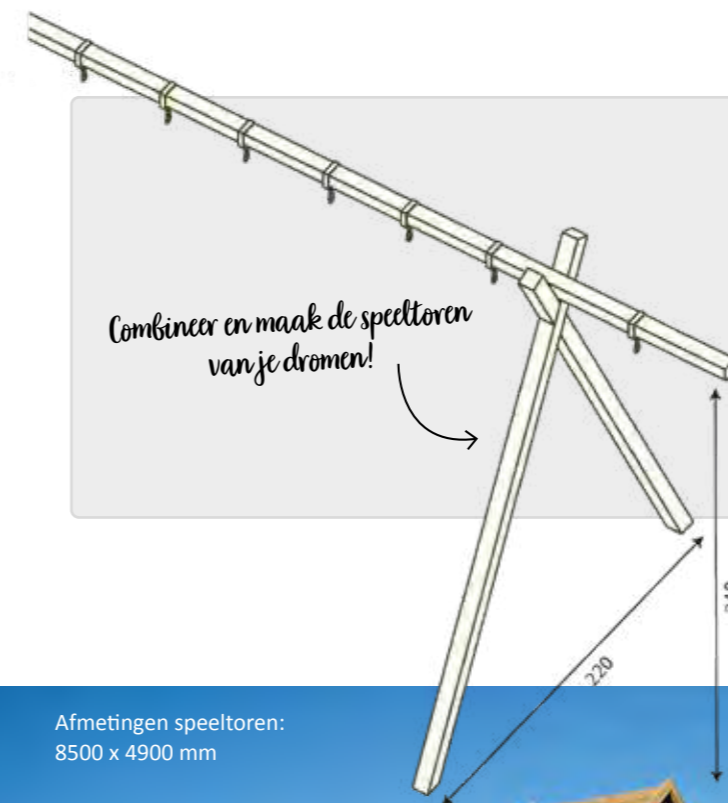

Oscar OXO
- OXO speelset 1000 mm breed **108.30**

Oscar kader
- Kader voor glijbaan **33.00**

Oscar aanbouw schommel

- 3 haken	261.⁶⁰
- Breedte 2000 mm	
- 5 haken	278.⁷⁰
- Breedte 3000 mm	
- 7 haken	308.⁷⁰
- Breedte 4000 mm	

NOOR

- Basis toren exclusief glijbaan
- Afmetingen met glijbaan = 800 x 4150 mm
- Duurzaam geïmpregneerd grenenhout