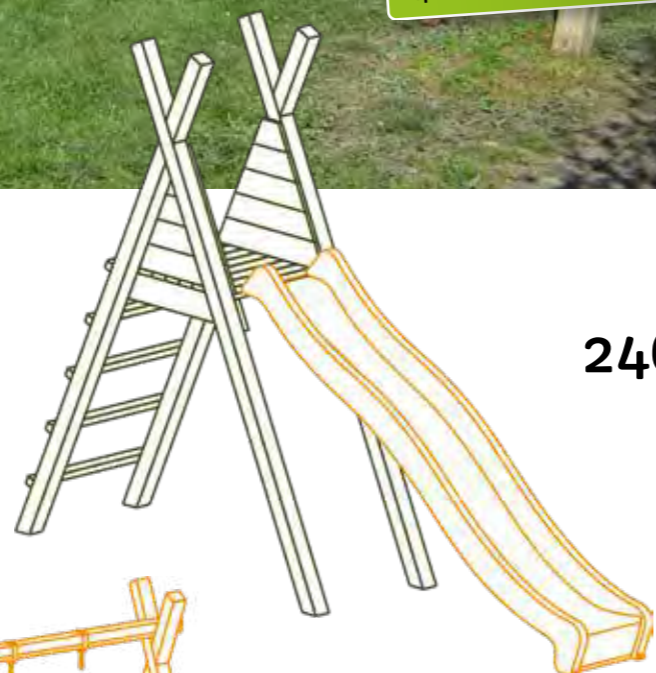

## Combineer voor nog meer plezier

De Oscar aanbouw schommel kan je combineren met 4 verschillende modules: Lina, Noor, Emma en Mila. Zo stel je zelf de speeltoren naar jou smaak en voorkeur samen.

Creëer een vrijstaande schommel in combinatie met Lina of combineer één van onze torens (Noor, Emma of Mila) met de Oscar aanbouw schommel voor 100% speelplezier!

### Oscar aanbouw schommel

- 3 haken	<b>261.<sup>60</sup></b>
- Breedte 2000 mm	
- 5 haken	<b>278.<sup>70</sup></b>
- Breedte 3000 mm	
- 7 haken	<b>308.<sup>70</sup></b>
- Breedte 4000 mm	

## NOOR

- Basis toren exclusief glijbaan
- Afmetingen met glijbaan = 800 x 4150 mm
- Duurzaam geïmpregneerd grenenhout

**246.<sup>30</sup>**