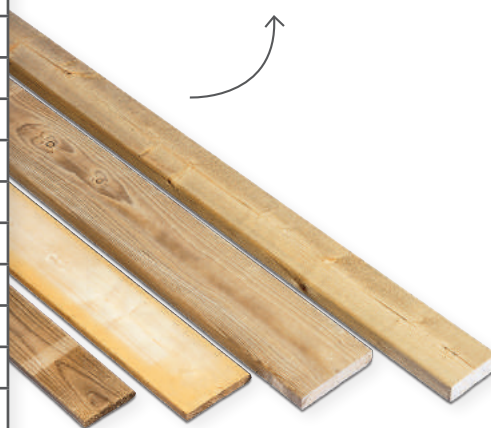

# HOUT MET AFGERONDE HOEKEN

Geschaafd en geïmpregneerd

## HOUT MET AFGERONDE HOEKEN

Dikte x breedte	Lengte
15 x 120 mm	1800 mm
15 x 120 mm	2400 mm
15 x 120 mm	3000 mm
15 x 120 mm	4200 mm
15 x 145 mm	1800 mm
15 x 145 mm	2400 mm
15 x 145 mm	3000 mm
15 x 145 mm	4200 mm
20 x 70 mm	1800 mm
20 x 180 mm	4200 mm
21 x 145 mm	4200 mm
24 x 38 mm	4200 mm
28 x 95 mm	3600 mm
28 x 145 mm	2400 mm
28 x 145 mm	3600 mm
28 x 145 mm	4200 mm
32 x 36 mm	4000 mm
32 x 57 mm	3000 mm
32 x 57 mm	4000 mm
35 x 86 mm	3000 mm
35 x 86 mm	4200 mm
35 x 236 mm	4200 mm
35 x 236 mm	6000 mm
45 x 145 mm	3000 mm
50 x 50 mm	2100 mm
50 x 120 mm	5930 mm
50 x 150 mm	3600 mm
50 x 150 mm	4140 mm
50 x 150 mm	6000 mm
50 x 150 mm	8000 mm
50 x 200 mm	6080 mm
50 x 200 mm	8000 mm
50 x 250 mm	6080 mm
50 x 250 mm	8000 mm
50 x 300 mm	8000 mm

### Planken met schors

Deze planken zijn 19 mm dik,  
3000 mm lang en 150 à 200 mm breed.